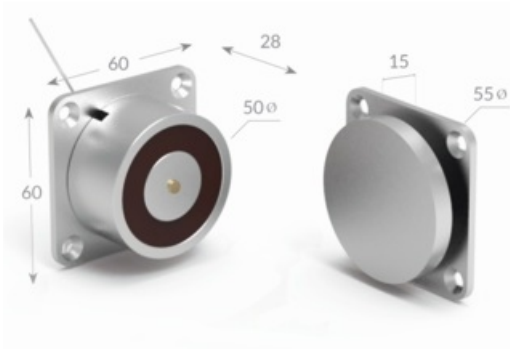

Openers and closers - DHS

Door Holders Magnet 60 Kg - Basic - 24Vdc

Artikelcode	DHS
GTIN	8431922044483
ETIM	EC001769 - Houdmagneet voor deurblokkering
Merk	Openers and closers
Brutogewicht (kg)	0.1
Nettogewicht (kg)	0.1

Bedrijfsspanning (V)	24
Bouwworm	Rond
Gripkracht (maximum) (N)	600
Gripkracht (minimum) (N)	600
Montagewijze	Overig

VANDER ELST
connecting solutions

Vander Elst NV
Oostvaardijk 42
1850 Grimbergen

T. +32 02 242 79 59
info@vanderelst.be